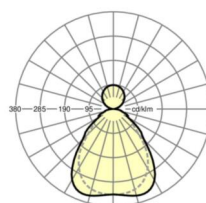

Оптика

Оснастка	LED, цветопередача/оттенок света CRI ≥ 80 / 4000K
Допуск для координаты цветности (MacAdam)	3SDCM
Номинальный световой поток	4938lm
Срок службы LED	50000h L90/B10 (Tq 25°C)
светоотдача светильников	138lm/W
UGR поп./вдоль	16.5 / 16.1

Ссылка	LED 4900lm 840
ηLB	100 %
Φ ↓/↑	74 % / 26 %
UGR поп./вдоль дисплей	16.5 / 16.1
	65° < 3000cd/m²

размеры

L	1250 mm	Длина
B	321 mm	Ширина
H	39 mm	Высота
A1	900 mm	Расстояние между точками крепежа при одиночной установке
X	0 mm	Расстояние от ввода проводов до середины светильника по оси X (вдо
Y	0 mm	Расстояние от ввода проводов до середины светильника по оси Y (поп