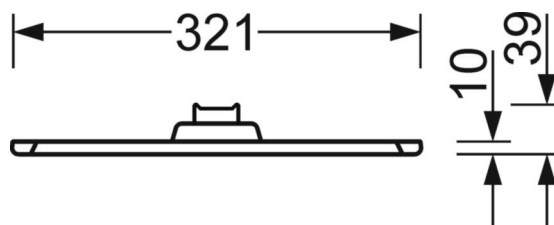

Механика

цвет корпуса	серебристый/ белый алюминий RAL 9006
размеры (LxWxH/DxH)	1250mm x 321mm x 39mm
вес (нетто)	4.75kg
Cable entry KE (X/Y)	0mm/0mm
Вид монтажа	Потолочная одиночная установка

DEEP-LINK

<https://www.regiolux.de/ru/article/46302014175>

Ссылка	LED 4900lm 840
ηLB	100 %
Φ ↓/↑	74 % / 26 %
UGR поп./вдоль дисплей	16.5 / 16.1
	65° < 3000cd/m²

размеры

L	1250 mm	Длина
B	321 mm	Ширина
H	39 mm	Высота
A1	900 mm	Расстояние между точками крепежа при одиночной установке
X	0 mm	Расстояние от ввода проводов до середины светильника по оси X (вдо
Y	0 mm	Расстояние от ввода проводов до середины светильника по оси Y (поп